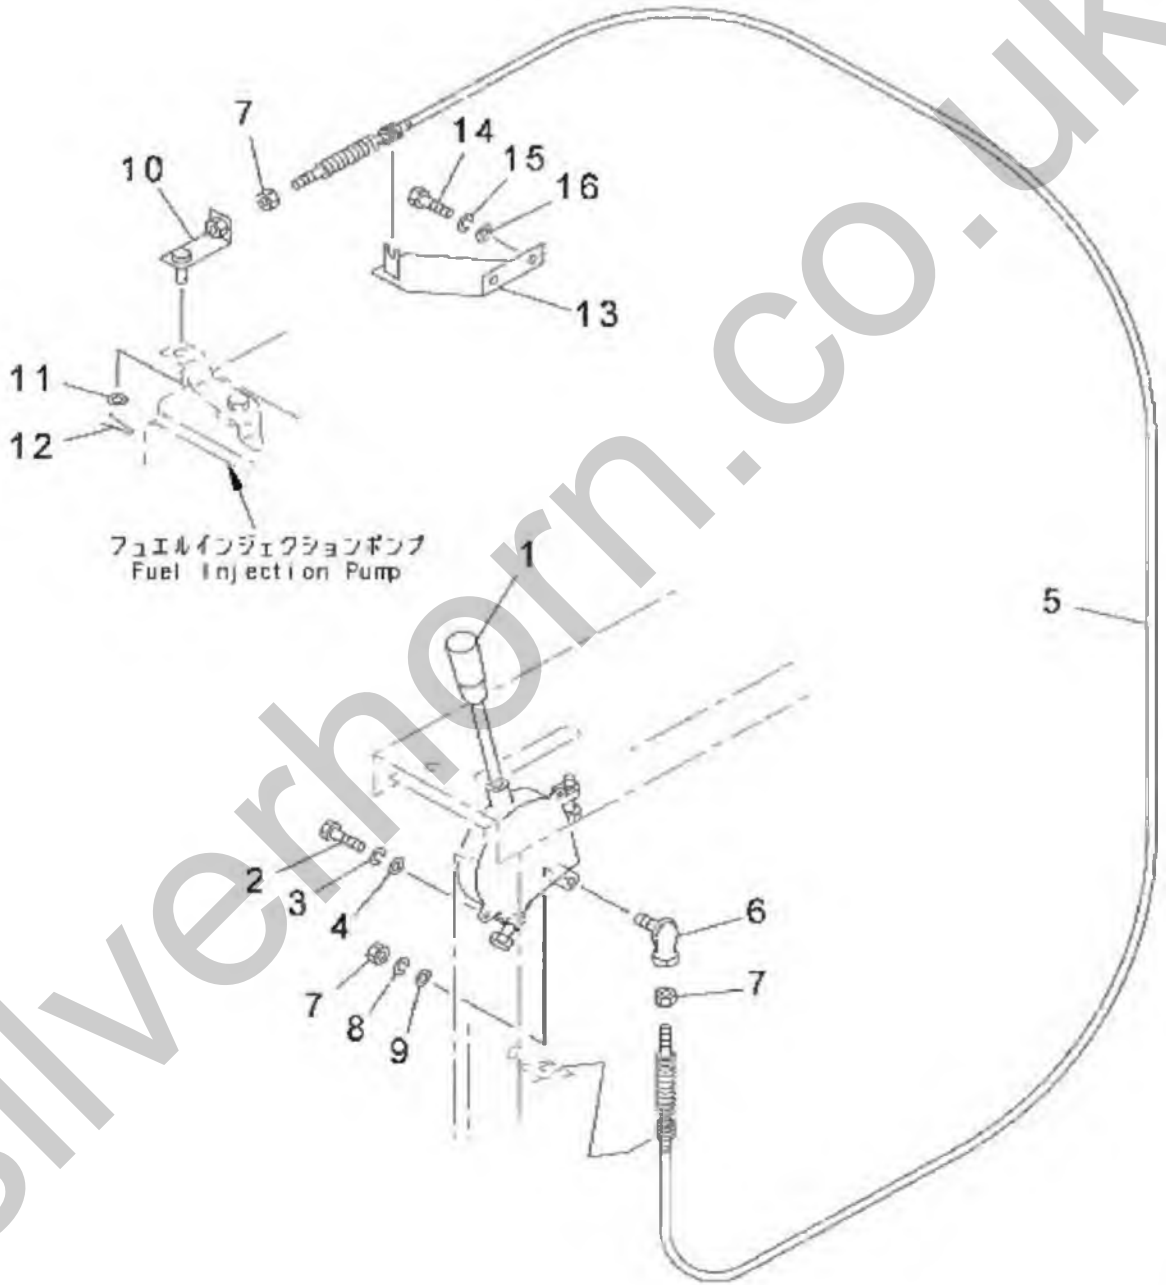

FIG. 402A

INDEX	PART NO.	DESCRIPTION	Q'TY	SERIAL NO.
1	1-57420-3610	INNER SHAFT	1	3594~
2	1-57420-3620	OUTER SHAFT	1	3594~
3	1-57420-2630	BUSHING	2	3594~
4	1-57420-2650	INNER SHAFT LEVER	1	3594~
5	1-57420-2660	OUTER SHAFT LEVER	1	3594~
6	1-57420-2670	INNER SHAFT LEVER	1	3594~
7	1-57420-2680	SPRING PIN	2	3594~
8	0-3230-06028	SPRING PIN (Φ6X28)	2	3594~
9	0-1000-00825	BOLT (M8X25)	1	3594~
10	0-1200-00806	NUT (M8)	1	3594~
11	1-57420-2690	SNAP RING	2	3594~
12	1-57420-2710	PILLOW BLOCK	1	3594~
13	0-1000-00612	BOLT (M6X12)	2	3594~
14	0-1100-00615	SPRING WASHER (M6)	2	3594~
15	0-1120-00616	PLANE WASHER (M6)	2	3594~
16	1-57420-2720	PILLOW BLOCK	1	3594~
17	0-1000-01016	BOLT (M10X16)	2	3594~
18	0-1100-01025	SPRING WASHER (M10)	2	3594~
19	0-1120-01020	PLANE WASHER (M10)	2	3594~
20	1-57420-3420	ROD (M8X90)	1	3594~
21	1-57420-3430	ROD (M8X220)	1	3594~
22	1-57420-2510	ROD END (L.H. THREAD)	2	3594~
23	0-1201-00806	NUT (M8, L.H. THREAD)	2	3594~
24	1-57420-2520	ROD END	2	3594~
25	0-1200-00806	NUT (M8)	2	3594~
26	0-1200-00806	NUT (M8)	2	3594~
27	0-1100-00820	SPRING WASHER (M8)	2	3594~
28	0-1120-00816	PLANE WASHER (M8)	2	3594~
29	1-57420-2530	SELF-LOCK NUT (M8)	2	3594~
30	1-57520-2350	BRACKET	1	3594~
31	1-57520-2360	BRACKET	1	3594~
32	0-1000-00820	BOLT (M8X20)	4	3594~
33	0-1100-00820	SPRING WASHER (M8)	4	3594~
34	0-1120-00816	PLANE WASHER (M8)	4	3594~
35	1-57520-2380	COVER	1	3594~
36	0-1000-00820	BOLT (M8X20)	2	3594~
37	0-1100-00820	SPRING WASHER (M8)	2	3594~
38	0-1160-00823	PLANE WASHER (M8)	2	3594~

FIG. 411 ENGINE CONTROL SYSTEM

PV92751